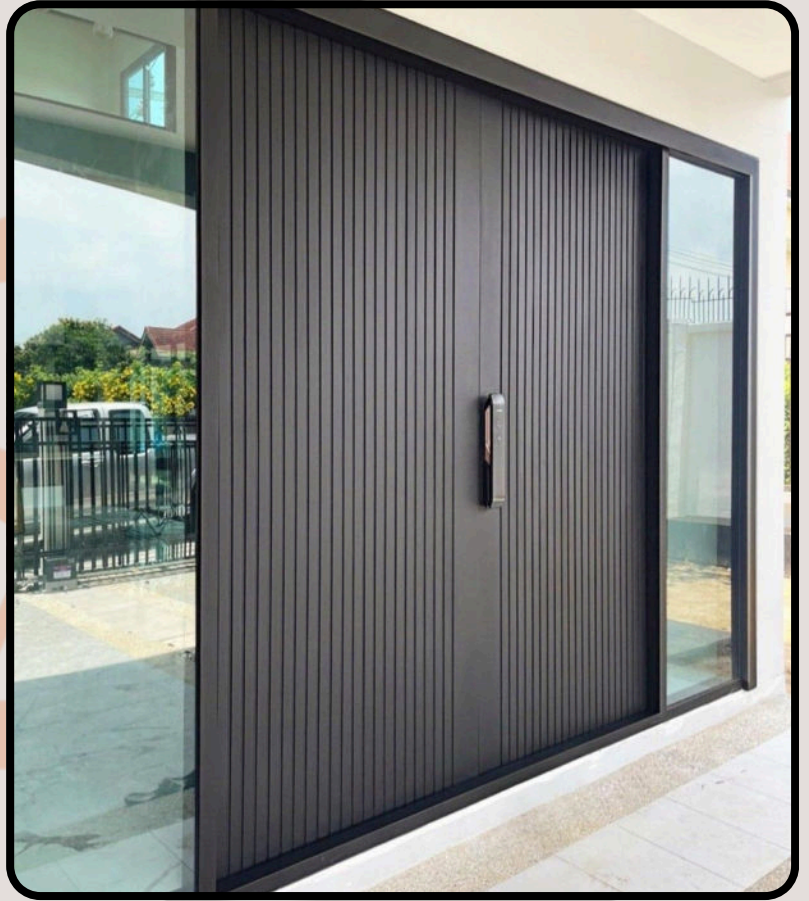

AL TANWEEER

MODERN ENTRANCE DOORS CATALOG

أبواب مداخل مودرن

+971 56 600 7896

Tanweerdoors

AL TANWEER DOORS & WINDOWS TR.

AL TANWEER DOORS & WINDOWS TR.

AL TANWEER DOORS & WINDOWS TR.