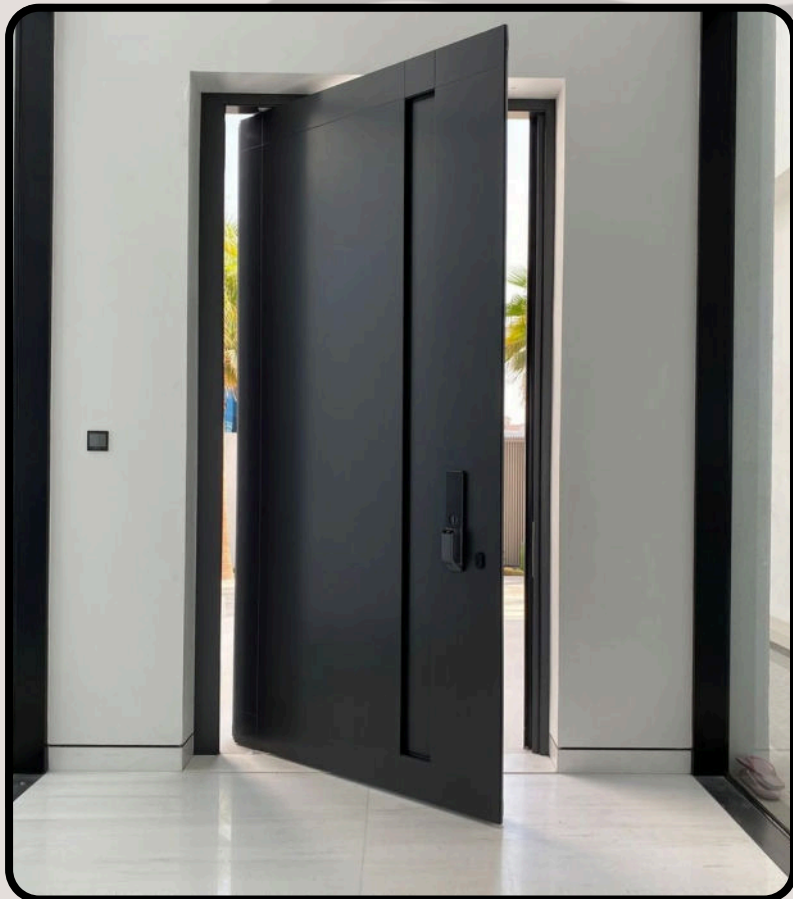

AL TANWEEER

MODERN ENTRANCE DOORS CATALOG

أبواب مداخل مودرن

+971 56 600 7896

Tanweerdoors

AL TANWEER DOORS & WINDOWS TR.

AL TANWEER DOORS & WINDOWS TR.

AL TANWEER DOORS & WINDOWS TR.