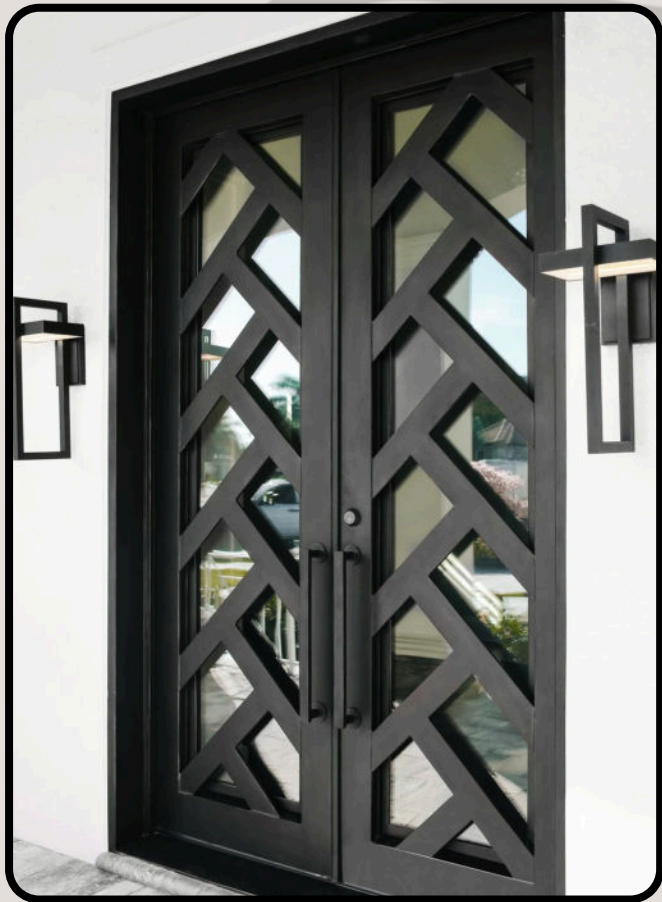

AL TANWEEER

MODERN ENTRANCE DOORS CATALOG

أبواب مداخل مودرن

+971 56 600 7896

Tanweerdoors

AL TANWEER DOORS & WINDOWS TR.

AL TANWEER DOORS & WINDOWS TR.

AL TANWEER DOORS & WINDOWS TR.