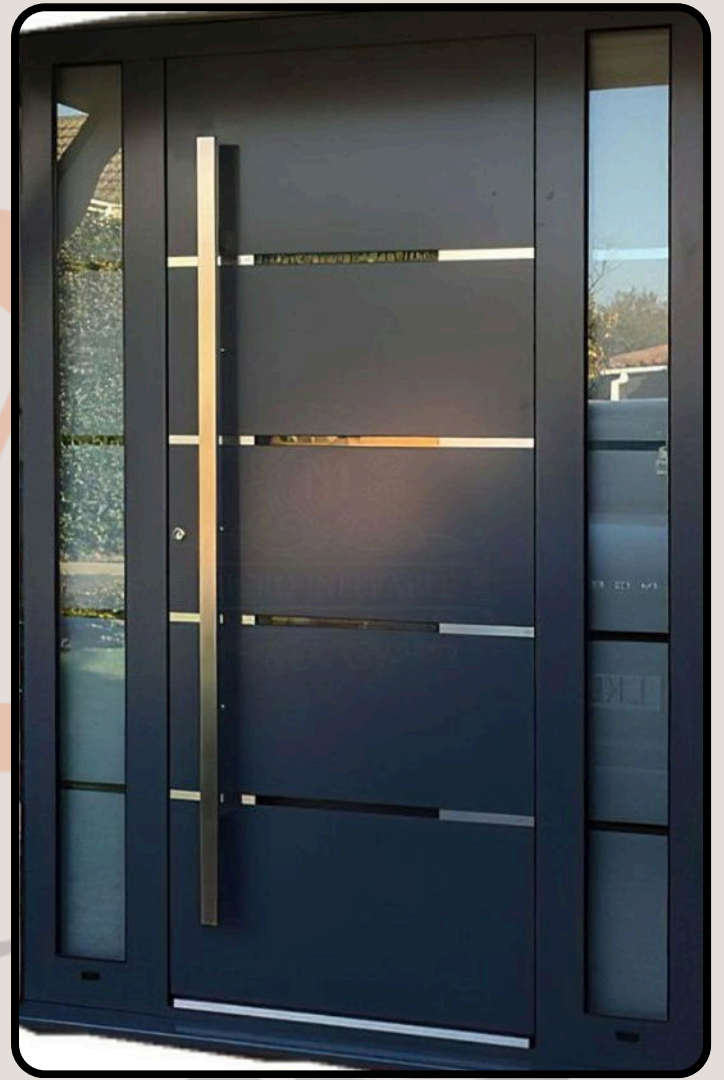

AL TANWEEER

MODERN ENTRANCE DOORS CATALOG

أبواب مداخل مودرن

+971 56 600 7896

Tanweerdoors

AL TANWEER DOORS & WINDOWS TR.

AL TANWEER DOORS & WINDOWS TR.

AL TANWEER DOORS & WINDOWS TR.