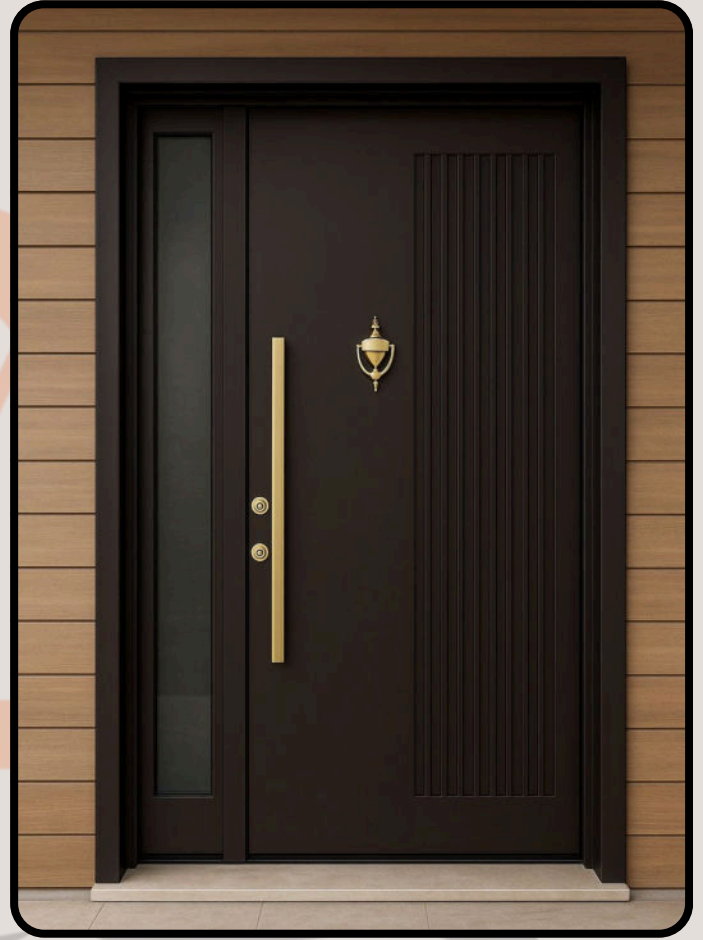

AL TANWEEER

MODERN ENTRANCE DOORS CATALOG

أبواب مداخل مودرن

+971 56 600 7896

Tanweerdoors

AL TANWEER DOORS & WINDOWS TR.

AL TANWEER DOORS & WINDOWS TR.

AL TANWEER DOORS & WINDOWS TR.