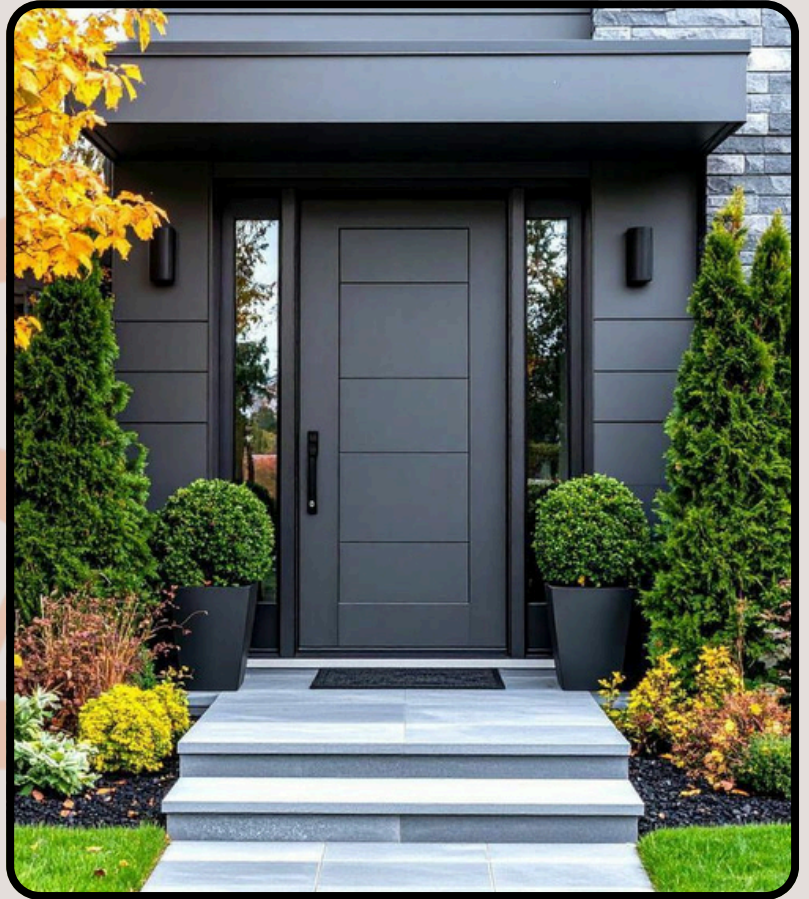

AL TANWEEER

MODERN ENTRANCE DOORS CATALOG

أبواب مداخل مودرن

+971 56 600 7896

Tanweerdoors

AL TANWEER DOORS & WINDOWS TR.

AL TANWEER DOORS & WINDOWS TR.

AL TANWEER DOORS & WINDOWS TR.