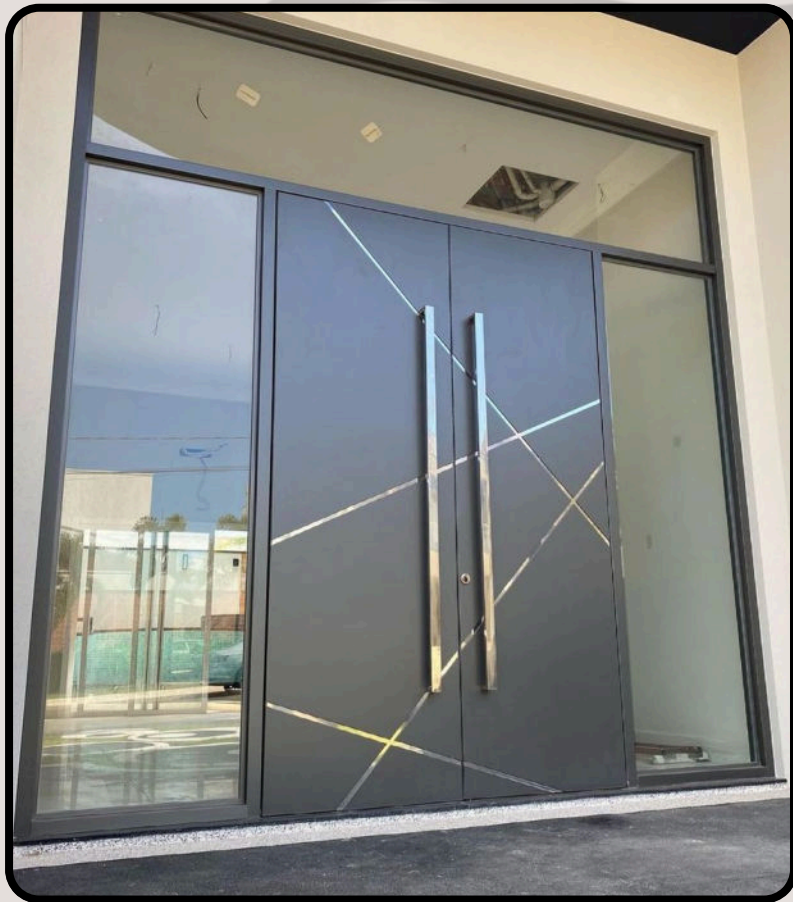

AL TANWEEER

MODERN ENTRANCE DOORS CATALOG

أبواب مداخل مودرن

+971 56 600 7896

Tanweerdoors

AL TANWEER DOORS & WINDOWS TR.

AL TANWEER DOORS & WINDOWS TR.

AL TANWEER DOORS & WINDOWS TR.