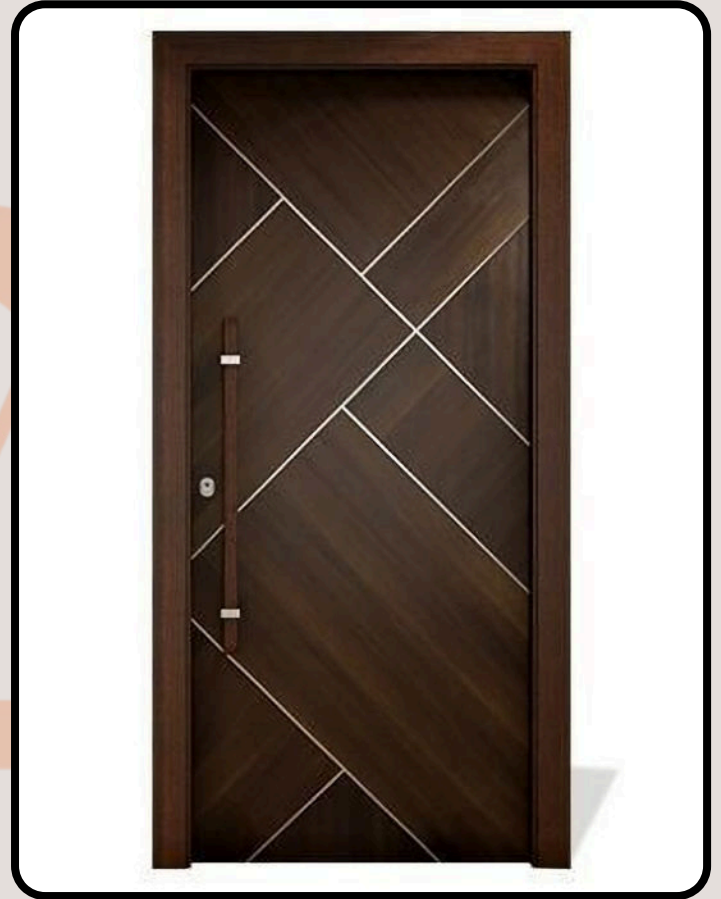

AL TANWEEER

MODERN ENTRANCE DOORS CATALOG

أبواب مداخل مودرن

+971 56 600 7896

Tanweerdoors

AL TANWEER DOORS & WINDOWS TR.

AL TANWEER DOORS & WINDOWS TR.

AL TANWEER DOORS & WINDOWS TR.